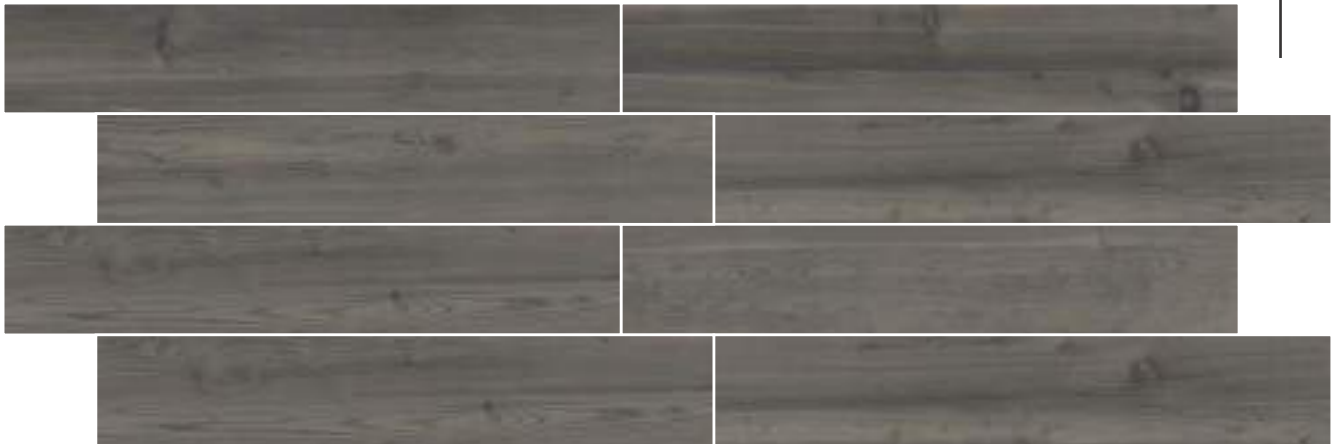

SPATULA HONEY

Size :  
**20x120cm**

Randoms :  
**06**

SPATULA BIANCO

SPATULA SMOKE

SPATULA TURQUOISE

SPATULA WALNUT

Size :  
**20x120cm**