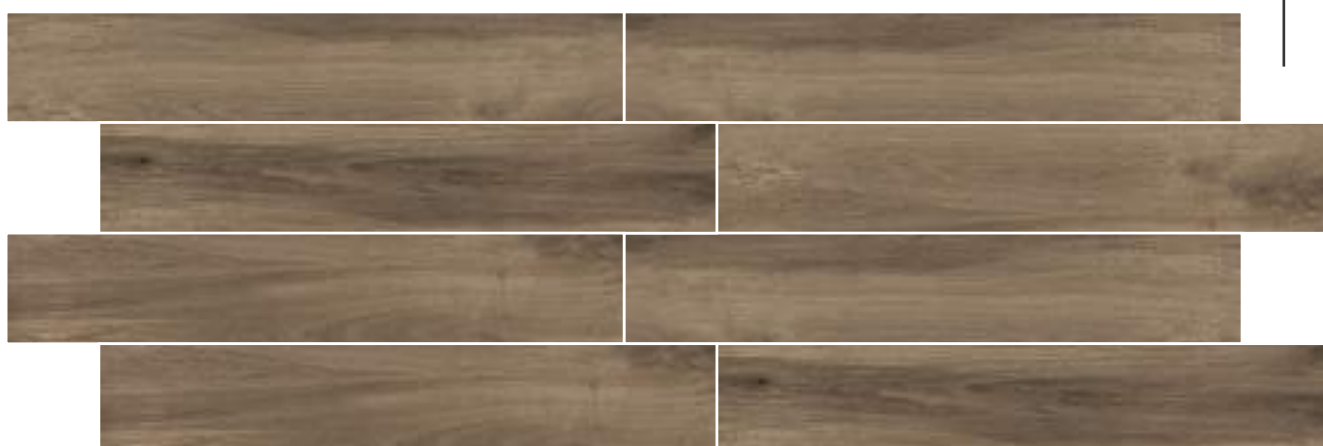

MATERA BEIGE

MATERA BROWN

MATERA GRIGIO

MATERA HONEY

MATERA SLATE

MATERA COFFEE

Size :  
**20x120cm**

Randoms :  
**5**