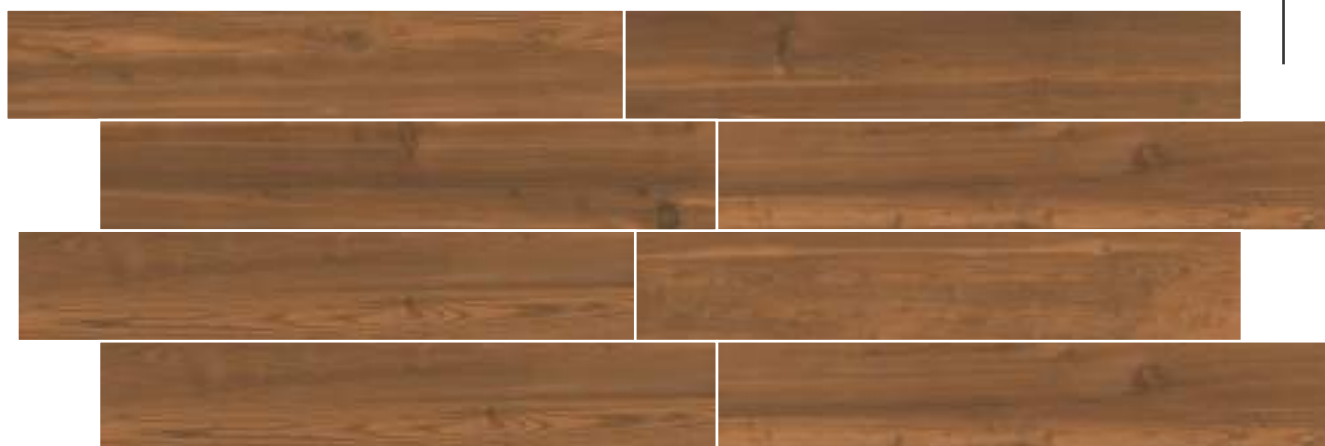

# SPATULLA SERIES

SPATULA BIANCO

SPATULA BLACK

SPATULA BROWN

Size :  
**20x120cm**

Randoms :  
**06**

SPATULA COFFEE

SPATULA GREY