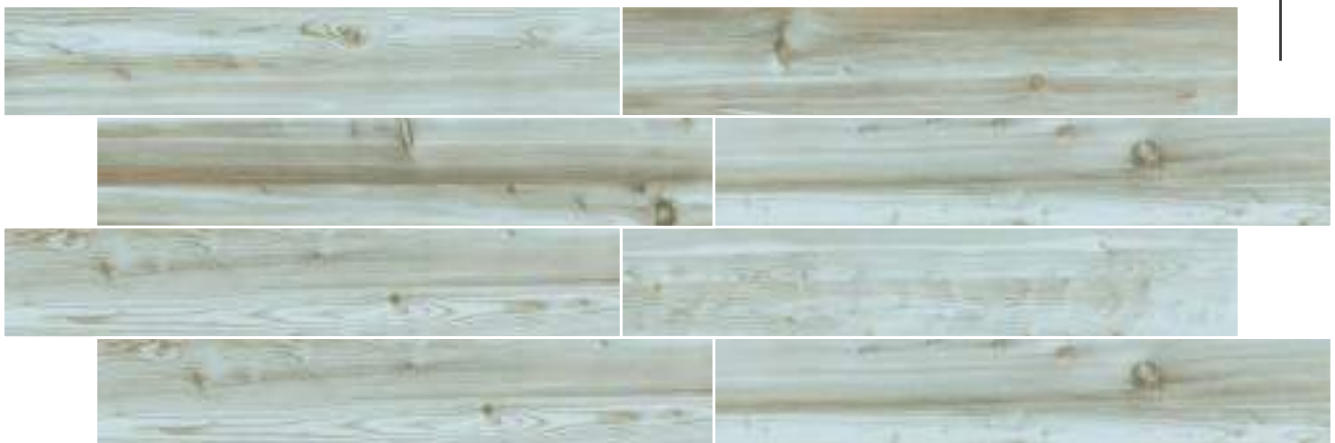

SPATULA HONEY

Size :  
**20x120cm**

Randoms :  
**06**

SPATULA BIANCO

SPATULA SMOKE

SPATULA TURQUOISE

SPATULA WALNUT

Size :  
**20x120cm**