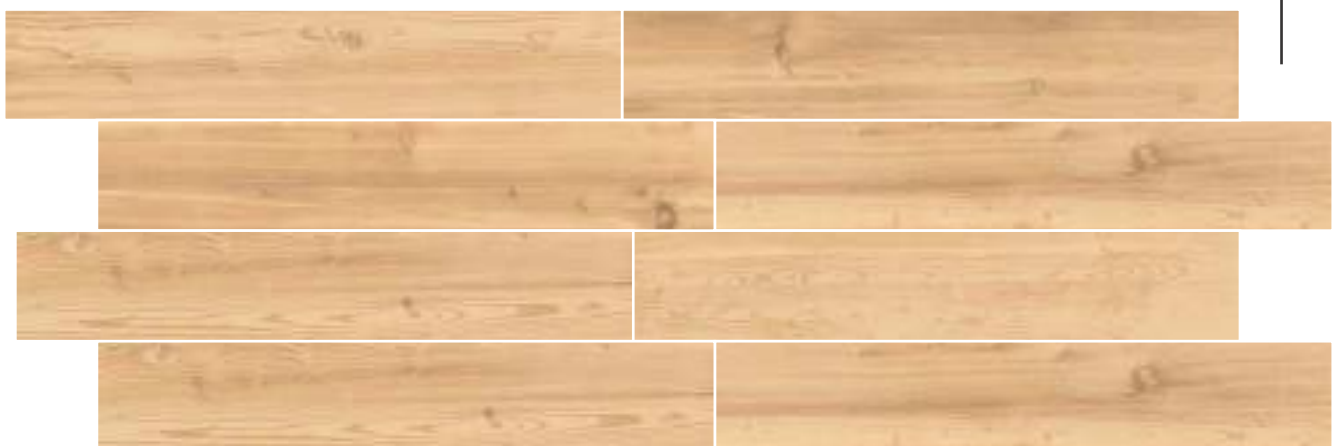

SPATULA HONEY

Size :
20x120cm

Randoms :
06