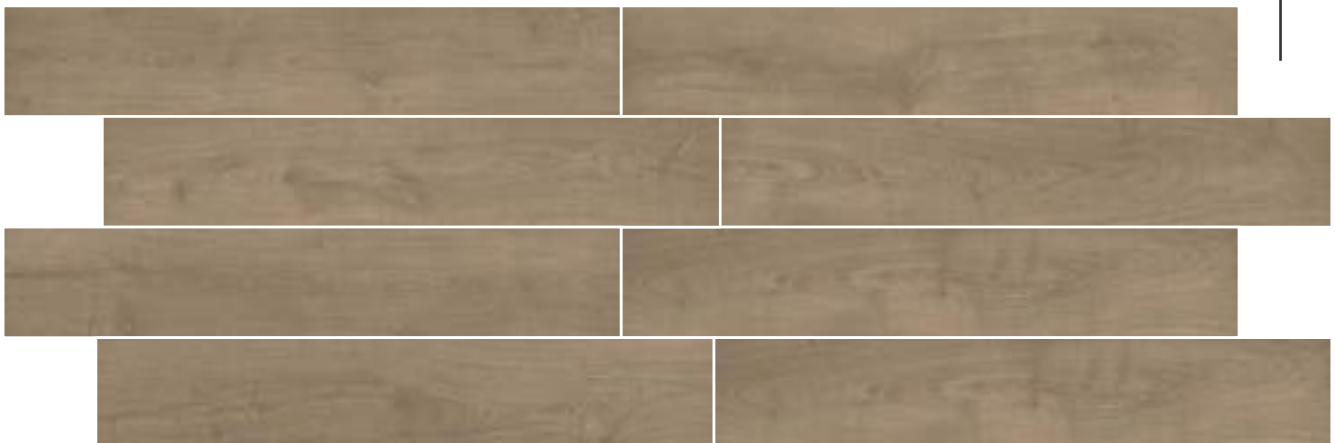

Size :  
**20x120cm**

Randoms :  
**07**

SPACE ORANGE

SPACE TORTORA (CARVIN)

SPACE VERDE (CARVIN)

SPACE WHITE (CARVIN)

Size :  
**20x120cm**

Randoms :  
**07**