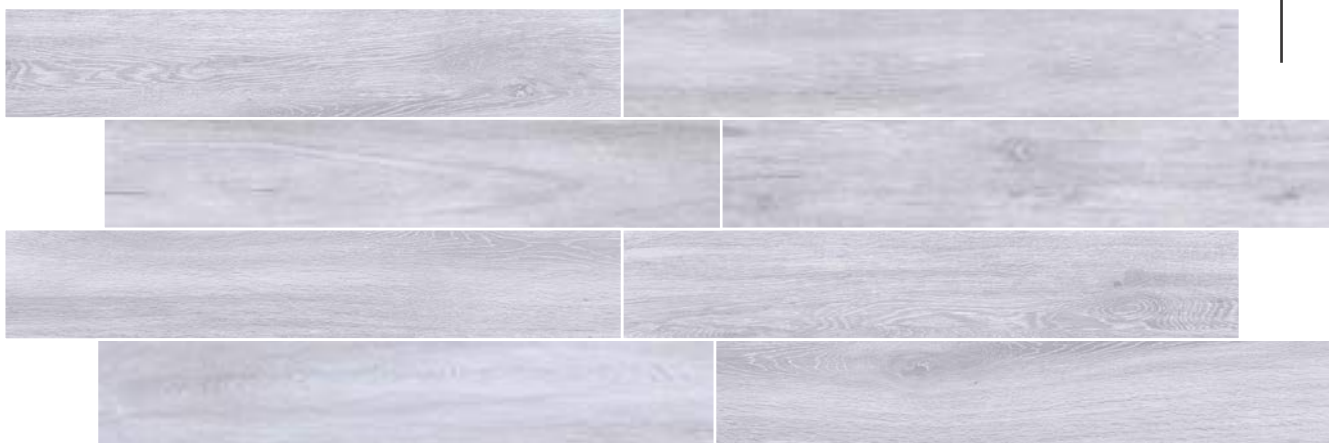

DALI NOCE

Size :  
**20x120cm**

Randoms :  
**13**

DALI NOCCIOLA

DALI TORTORA

DALI WHITE

DALI WINE

Size :  
**20x120cm**