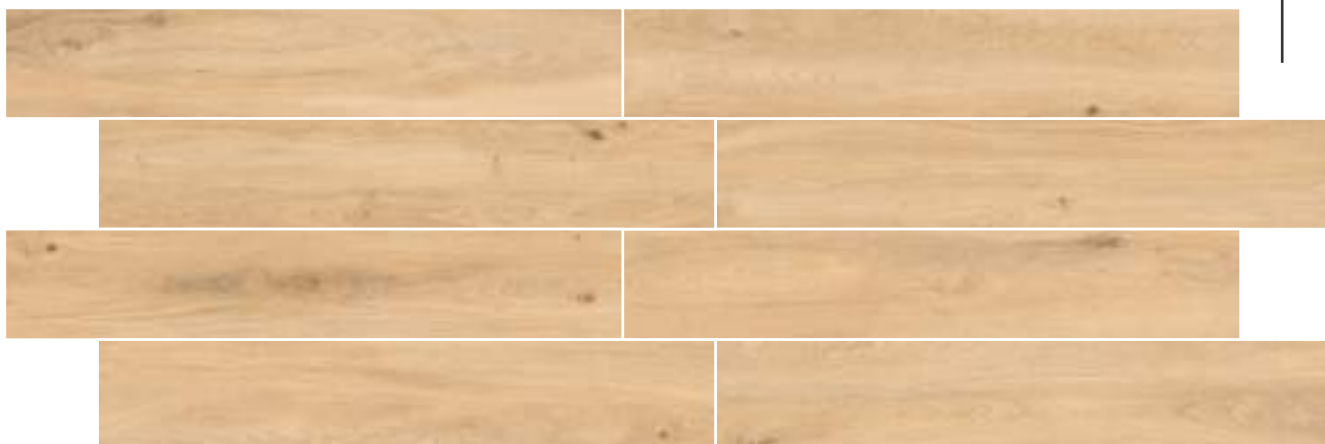

CIVITA BEIGE