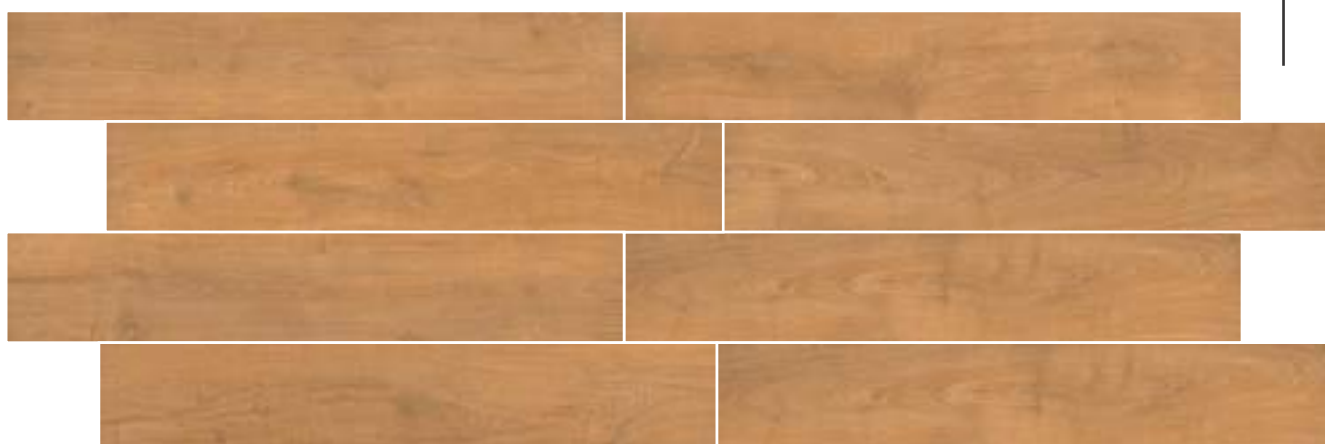

SPACE SERIES

SPACE BROWN (CARVIN)

SPACE COFFEE (CARVIN)

SPACE MIELE (CARVIN)

Size :  
**20x120cm**

Randoms :  
**07**

SPACE NATURAL (CARVIN)

SPACE ORANGE (CARVIN)